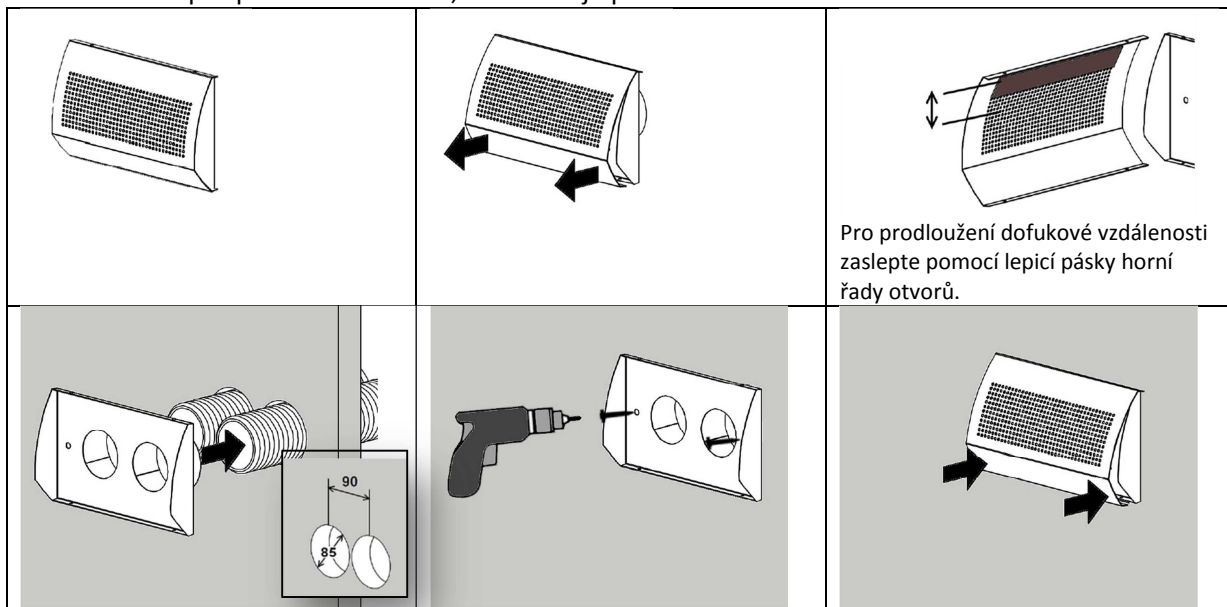

ROZ-ZP-2P

Vyústka do zdi přímá, dvě hrdla 61 mm – přívod

Přívodní sada pro použití ve stěnách, neobsahuje plenum box.

ROZ-ZP-2P

Vyústka do zdi přímá, dvě hrdla 61 mm – přívod

Přívodní sada pro použití ve stěnách, neobsahuje plenum box.