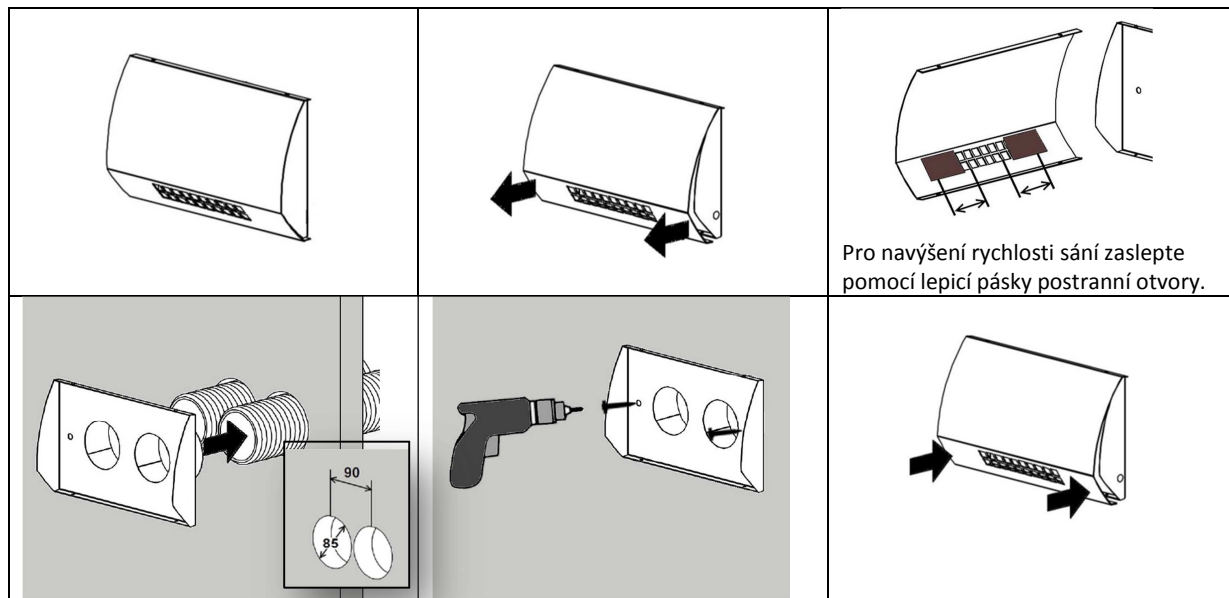

ROZ-ZP-20

Vyústka do zdi přímá, dvě hrdla 61 mm – odvod

Odvodní sada pro použití ve stěnách, neobsahuje plenum box.

ROZ-ZP-20

Vyústka do zdi přímá, dvě hrdla 61 mm – odvod

Odvodní sada pro použití ve stěnách, neobsahuje plenum box.