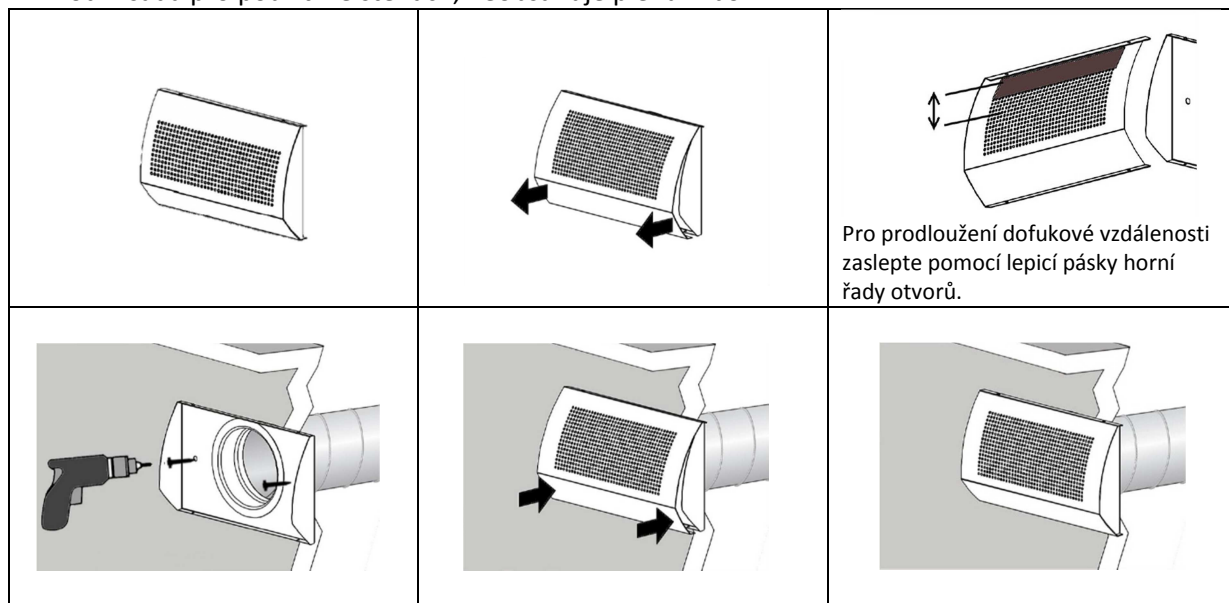

### ROZ-ZP-1P

#### Vyústka do zdi přímá, hrdlo 125 mm – přívod

Přívodní sada pro použití ve stěnách, neobsahuje plenum box.