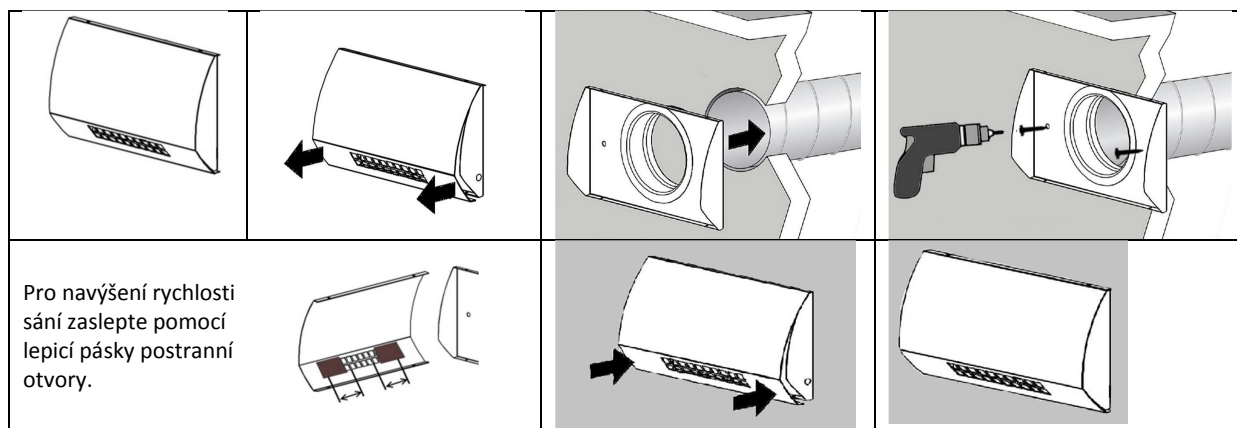

ROZ-ZB-10

Vyústka do zdi přímá, hrdlo 125 mm – odvod

Odvodní sada pro použití ve stěnách, neobsahuje plenum box.

ROZ-ZB-10

Vyústka do zdi přímá, hrdlo 125 mm – odvod

Odvodní sada pro použití ve stěnách, neobsahuje plenum box.