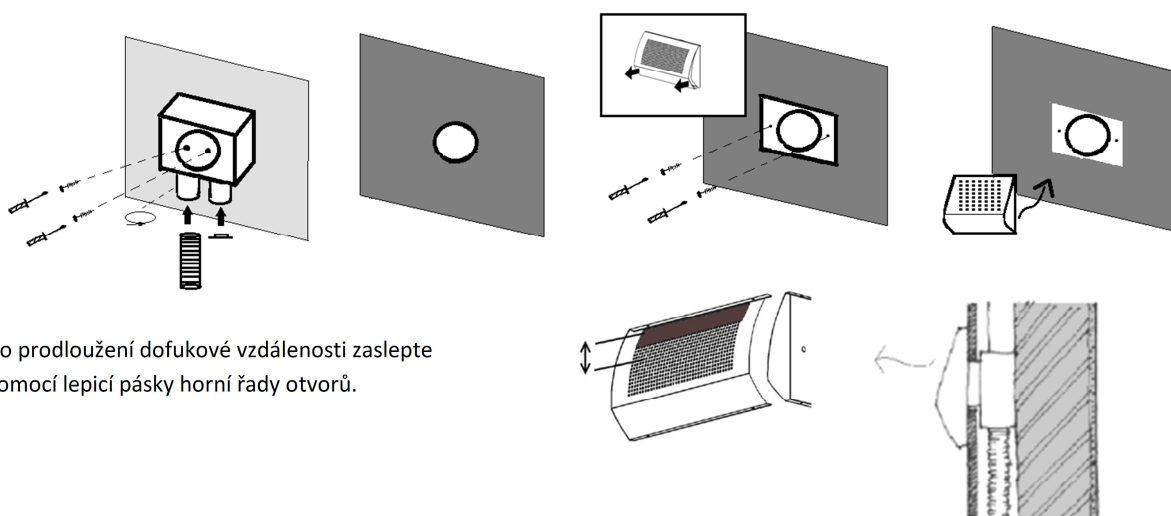

ROZ-ZB-2P

Vyústka do zdi s boxem, hrdlo 125 mm – přívod

Sada pro přívod vzduch, použití ve stavebních příčkách i nosných zdech, obsahuje plenum box.

Pro prodloužení dofukové vzdálenosti zaslepte pomocí lepicí pásky horní řady otvorů.