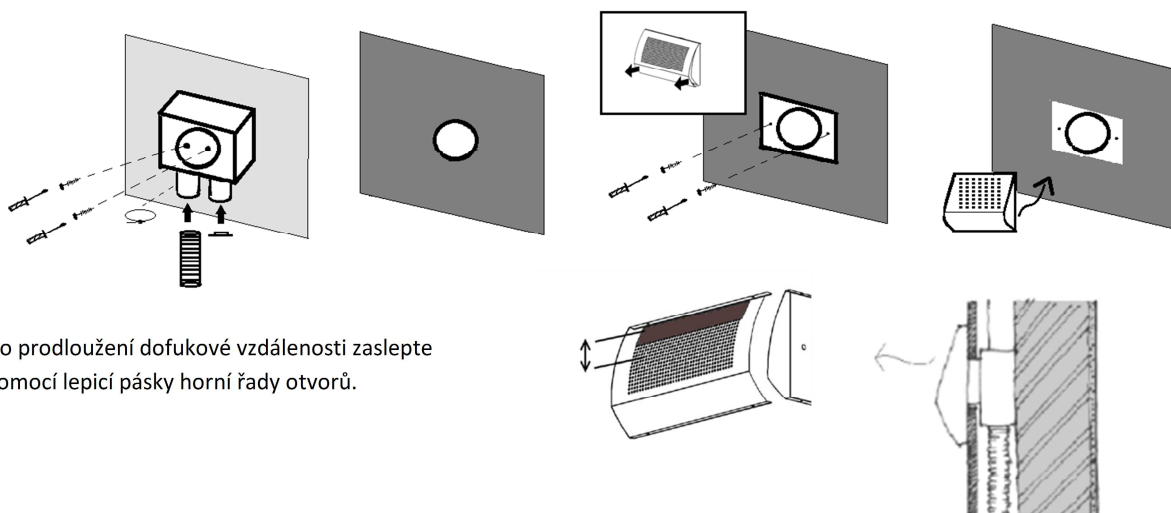

ROZ-ZB-2P

Vyústka do zdi s boxem, hrdlo 125 mm – přívod

Sada pro přívod vzduch, použití ve stavebních příčkách i nosných zdech, obsahuje plenum box.

Pro prodloužení dofukové vzdálenosti zaslepte pomocí lepicí pásky horní řady otvorů.