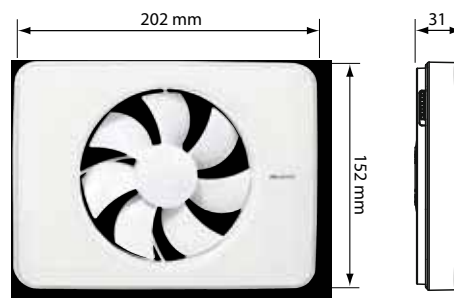

TECHNICKÁ DATA

Intellivent

Průtočné množství	132 m ³ /h
Hladina akust.tlaku (3 m) - tichý režim	22 dB(A)
Spotřeba energie	5 W
Montážní rozměry ve stěně	0 - 30 mm
Průměr	0 - 130 mm
Materiál	ABS plast
Krytí	IP44
Izolační třída	□
Napětí	90-240 V
Frekvence	50-60 Hz
Certifikáty	CE

ROZMĚRY

V balení jsou dva adaptéry pro připojení odtahového potrubí.

Ø 100 mm / délka 33 mm

Ø 125 mm / délka 33 mm

SNADNÝ PŘÍSTUP PRO ČIŠTĚNÍ

Funkce ventilátoru v závislosti na připojení k el. síti.

- 1 -- řízení vlhkosti
- 2 -- konstantní (volitelné) otáčky ventilátoru a řízení vlhkosti
- 3 -- řízení vlhkosti a časovač v kombinaci se světelným vypínačem
- 4 -- řízení vlhkosti a časovač v kombinaci s vypínačem