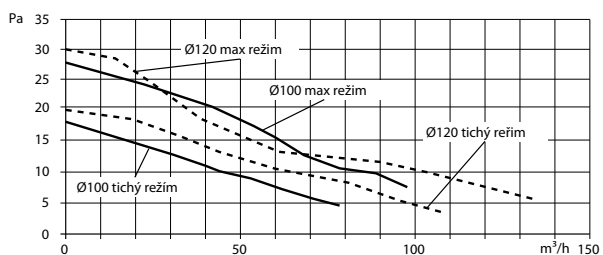

TECHNICKÁ DATA

Intellivent

Průtočné množství	132 m³/h
Hladina akust.tlaku (3 m) - tichý režim	22 dB(A)
Spotřeba energie	5 W
Montážní rozměry ve stěně	0 - 30 mm
Průměr	0 - 130 mm
Materiál	ABS plast
Krytí	IP44
Izolační třída	□
Napětí	90-240 V
Frekvence	50-60 Hz
Certifikáty	CE

AKUSTICKÉ PARAMETRY

Průměr potrubí	Max / Tichý	Kapacita (vol-né proudění)	Hladina akus. tlaku(3m)
Ø 100	Max	105 m³/h	33 dB(A)
Ø 100	Tichý	73 m³/h	23,5 dB(A)
Ø 125	Max	132 m³/h	32 dB(A)
Ø 125	Tichý	85 m³/h	22 dB(A)