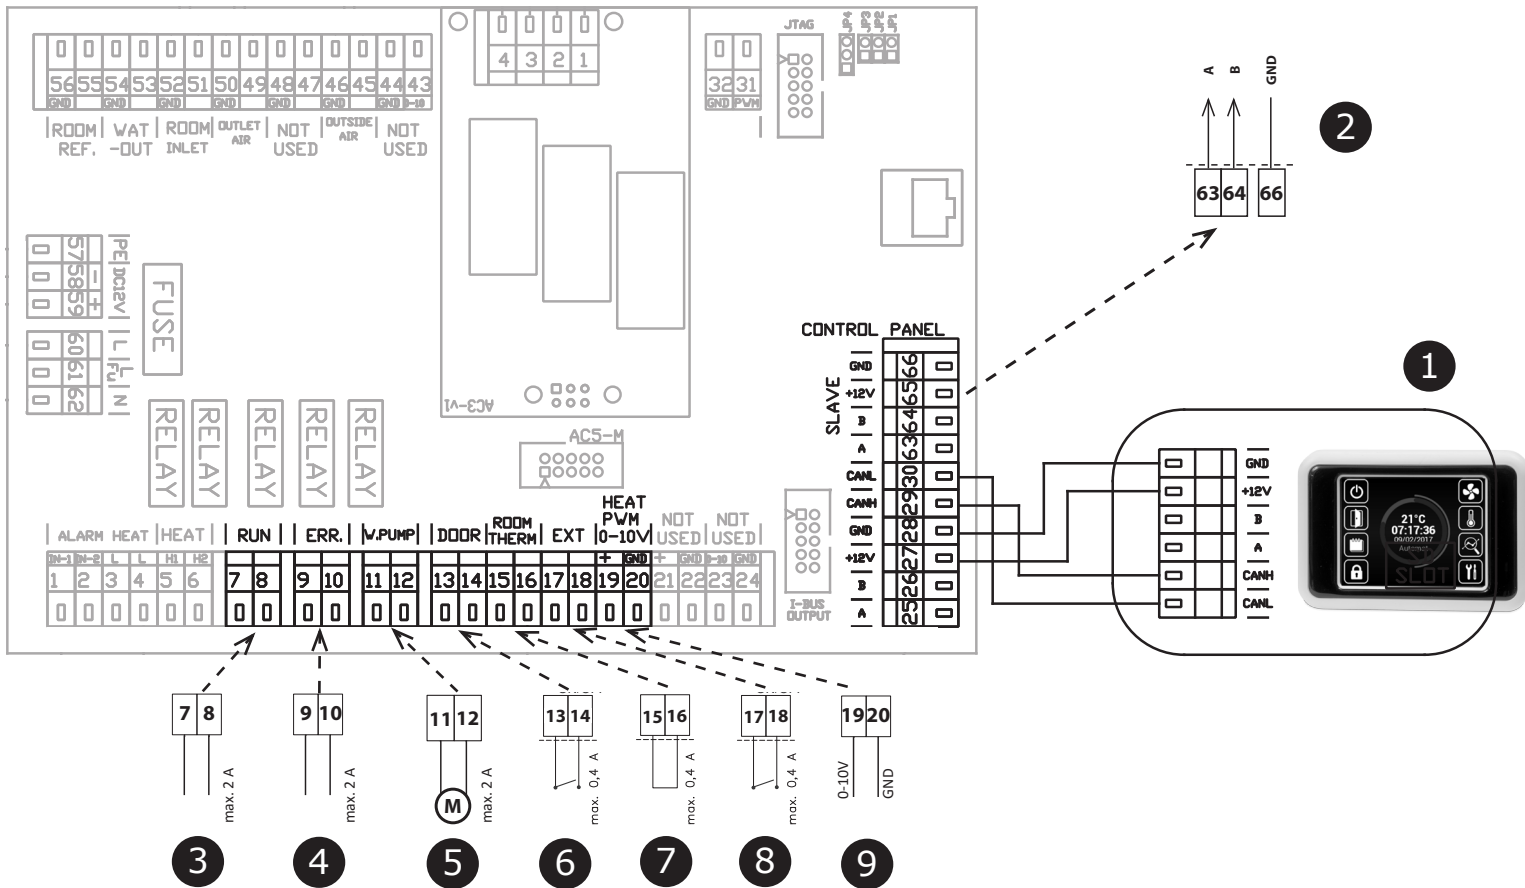

6.

SUPERIOR MASTER

CZ

1	Ovládací panel
2	Připojení pro SLAVE jednotku
3	RUN kontakt (relé kontakt. NO/NC)
4	ERROR kontakt (relé kontakt NO/NC)
5	Vodní čerpadlo (relé kontakt)
6	DOOR contact (vstup, NO/NC)
7	Termostat (vstup, NO/NC)
8	Externí ovládání - (vstup, ON/OFF)
9	Kontrolní signál pro vodní ventil (0-10V)

EN

1	Control panel
2	SLAVE unit connection
3	RUN contact (relay contact NO/NC)
4	ERROR contact (realy contact NO/NC)
5	Water pump (relay contact)
6	DOOR contact (input, NO/NC)
7	Room Thermostat (input, NO/NC)
8	External control - (input ON/OFF)
9	Water ventil signal (0-10V)