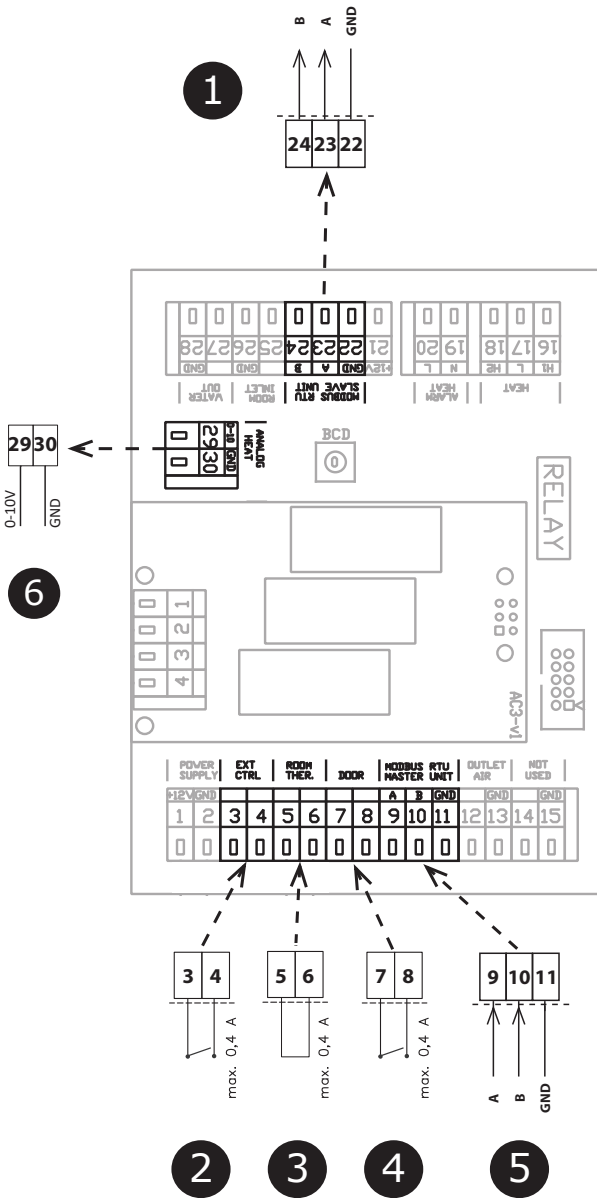

6.

COMFORT SLAVE SUPERIOR SLAVE

CZ

1	Připojení pro SLAVE jednotku
2	Externí ovládání - (vstup, ON/OFF)
3	Termostát (vstup, NO/NC)
4	DOOR contact (vstup, NO/NC)
5	Řídicí signál od MASTER jednotky
6	Kontrolní signál pro vodní ventil (0-10V) - pouze SUPERIOR

EN

1	SLAVE unit connection
2	External control - (input, ON/OFF)
3	Room Thermostat (input, NO/NC)
4	DOOR contact (input, NO/NC)
5	Control signal from MASTER unit
6	Water ventil signal (0-10V) - only for SUPERIOR