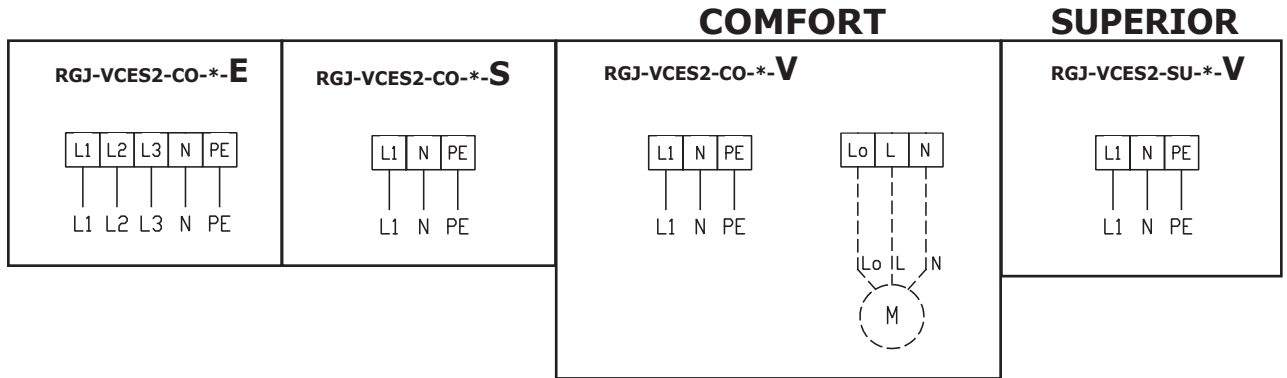

6.

COMFORT SLAVE SUPERIOR SLAVE

CZ

1	Připojení pro SLAVE jednotku
2	Externí ovládání - (vstup, ON/OFF)
3	Termostát (vstup, NO/NC)
4	DOOR contact (vstup, NO/NC)
5	Řídicí signál od MASTER jednotky
6	Kontrolní signál pro vodní ventil (0-10V) - pouze SUPERIOR

EN

1	SLAVE unit connection
2	External control - (input, ON/OFF)
3	Room Thermostat (input, NO/NC)
4	DOOR contact (input, NO/NC)
5	Control signal from MASTER unit
6	Water ventil signal (0-10V) - only for SUPERIOR