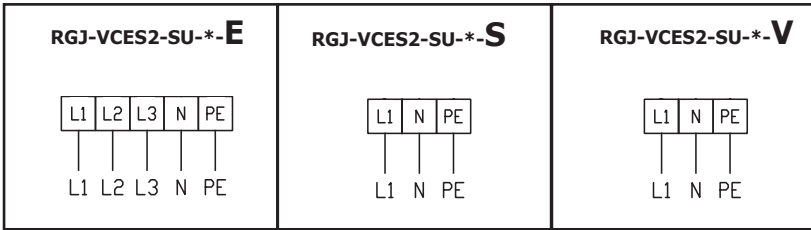

6.

SUPERIOR MASTER

CZ

1	Ovládací panel
2	Připojení pro SLAVE jednotku
3	RUN kontakt (relé kontakt. NO/NC)
4	ERROR kontakt (relé kontakt NO/NC)
5	Vodní čerpadlo (relé kontakt)
6	DOOR contact (vstup, NO/NC)
7	Termostat (vstup, NO/NC)
8	Externí ovládání - (vstup, ON/OFF)
9	Kontrolní signál pro vodní ventil (0-10V)

EN

1	Control panel
2	SLAVE unit connection
3	RUN contact (relay contact NO/NC)
4	ERROR contact (realy contact NO/NC)
5	Water pump (relay contact)
6	DOOR contact (input, NO/NC)
7	Room Thermostat (input, NO/NC)
8	External control - (input ON/OFF)
9	Water ventil signal (0-10V)