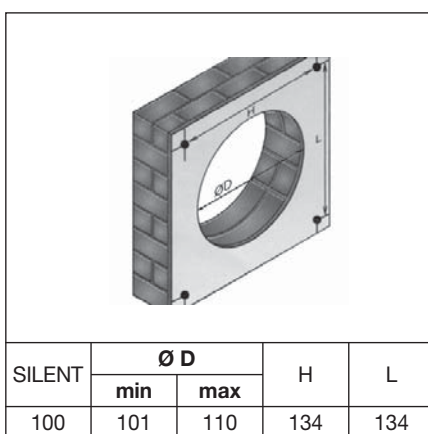

Typ	otáčky [min⁻¹]	průtok (0Pa) [m³/h]	výkon [W]	napětí [V]	max. teplota [°C]	potrubí Ø [mm]	akust. tlak [dB(A)]	hmotnost [kg]	regulátor	doběhový spínač
SILENT 100	2400	95	8	230	40	100	26,5	0,57	na dotaz	ZN 708, DT 3, DT 4
SILENT 100 12 V	2320	95	13	12	40	100	26,5	0,57	–	CT 12/14 R