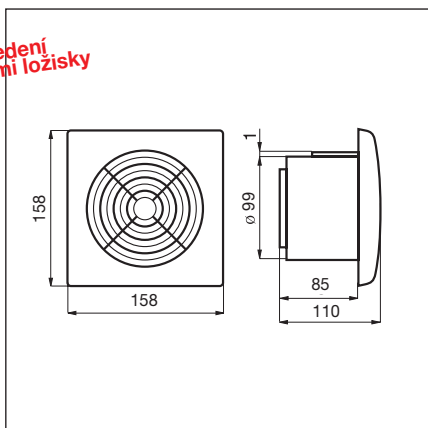

Malé axiální ventilátory IP 45

SILENT 100

11

provedení s kuličkovými ložisky

mimořádně tiché provedení pro náročné interiéry s plochou mřížkou

filtr vibrací motoru

nízká spotřeba

Skříň

je z nárazuvzdorného plastu, barva je bílá nebo stříbrná (viz. varianty). Skříň je určena k montáži na stěnu. Ventilátory obsahují zpětnou klapku, jejíž řešení je patentováno.

Oběžné kolo

je axiální z nárazuvzdorného plastu.

Motor

je asynchronní. Motor je vybaven ochranou proti přetížení. Maximální provozní teplota okolí je 40°C. Motor má kuličková ložiska s tukovou náplní na dobu životnosti. Krytí IP 45 (typ CZ 12V je IP 57).

Svorkovnice

je přístupná po sejmutí čelní mřížky ventilátoru. Připojení je kabelem pod omítkou.

Regulace otáček

se provádí změnou napětí spec. regulátory.

Hluk

emitovaný ventilátorem je měřen ve vzdálenosti 3m v ose ventilátoru na straně sání.

Montáž

bez omezení horizontálně i vertikálně. Upevnění čtyřmi šrouby pod mřížkou ventilátoru. Šrouby a hmoždinky jsou v balení.

Varianty