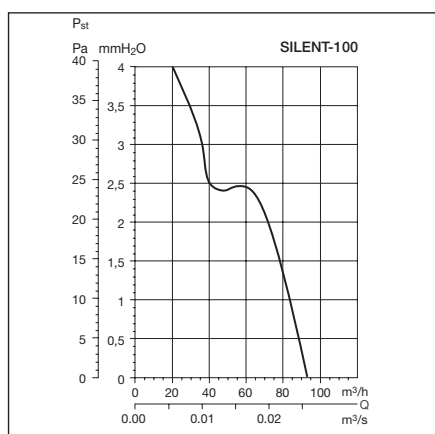

Typ	otáčky [min⁻¹]	průtok (0Pa) [m³/h]	výkon [W]	napětí [V]	max. teplota [°C]	potrubí Ø [mm]	akust. tlak [dB(A)]	hmotnost [kg]	regulátor	doběhový spínač
SILENT 100	2400	95	8	230	40	100	26,5	0,57	na dotaz	ZN 708, DT 3, DT 4
SILENT 100 12 V	2320	95	13	12	40	100	26,5	0,57	–	CT 12/14 R